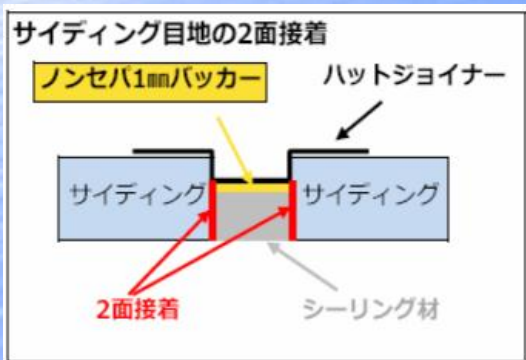

業界初!!

SCFオリジナル商品

ノンセパ1mmバツカー

はくり紙が無いからゴミが出ない!!

バックアップ材を詰められない浅い目地に最適です!

工期短縮! ゴミ削減!

材質: ポリエチレン 厚み: 1mm

取扱店

【品番：サイズ】

NON-08：幅 8mm×長さ 20m

NON-10：幅 10mm×長さ 20m

NON-12：幅 12mm×長さ 20m

NON-15：幅 15mm×長さ 20m

NON-18：幅 18mm×長さ 20m

NON-20：幅 20mm×長さ 20m

NON-25：幅 25mm×長さ 20m

【3面接着を防止する理由】

目地には部材による伸縮、建物の揺れ、歪によるシーリング材に対する動きが働いています。このような目地に3面接着すると、シーリング材は自由に動けず、本来の機能を果たせなくなります。結果として部材からのシーリング材の剥がれ、ひび割れ等を引き起こします。このような現象を防ぐ為に、3面接着を防止する必要があります。

◎取扱い注意点

- ・本製品は長時間保管されますと材料の劣化、粘着力の低下等が発生しますので早めの使用をお願い致します。保管される際は、直射日光・高温多湿の場所は避けてください。
- ・本製品は可燃物質のため、火気のそばでの使用は避けてください。
- ・仕様及び外観は改良のため、予告なしで変更する場合がありますのでご了承ください。